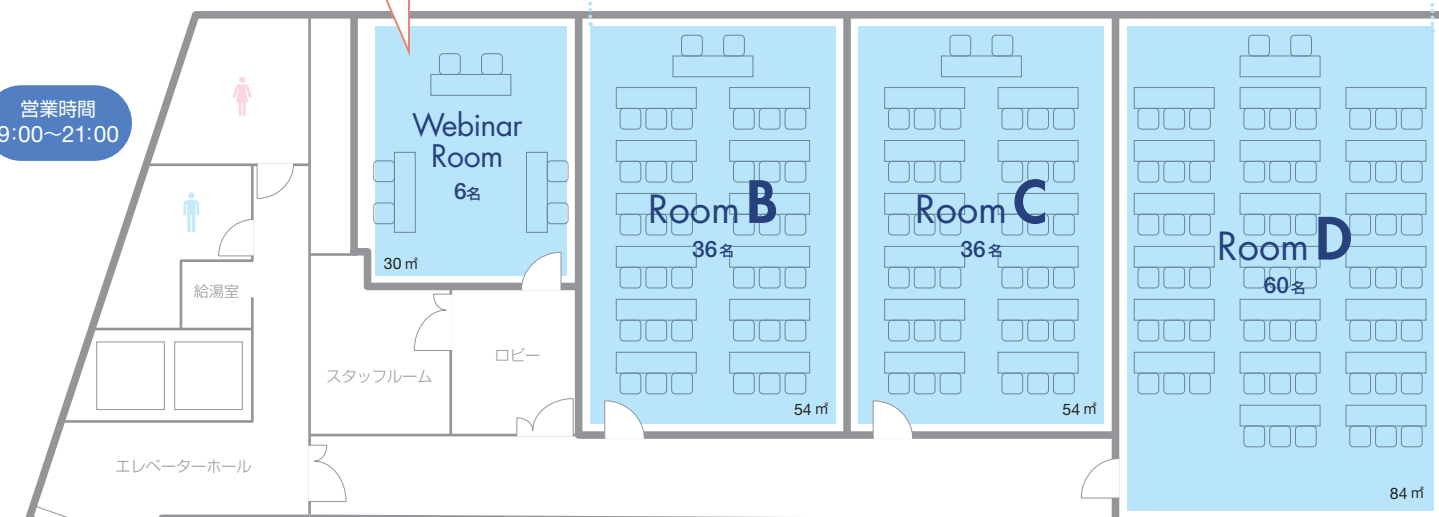

最大100名規模まで

様々なニーズに対応するレンタルスペース

ワйм貸会議室 新宿西口

5月 新規
オープン!

新宿駅西口
B18出口から
わずか
1分

新設ウェビナールーム〈手ぶらでウェビナープラン〉

サポート
スタッフ

ウェビナー環境
一式

全室 映像・音響設備 標準装備

無料でお使いいただけます

- 映像プロジェクター
- 100インチスクリーン
- マイクロフォン
- ホワイトボード
- 長机・椅子
- フリーWi-Fi完備

PRICE LIST ● 価格表(税込)

2021年5月1日改訂

Room	収容可能人数	3時間	4時間	5時間	6時間	7時間	8時間	9時間	10時間	11時間	12時間
Webinar Room	6名	19,800円	26,400円	33,000円	39,600円	46,200円	52,800円	59,400円	66,000円	72,600円	79,200円
Room B	36名	26,400円	35,200円	44,000円	52,800円	61,600円	70,400円	79,200円	88,000円	96,800円	105,600円
Room C	36名	26,400円	35,200円	44,000円	52,800円	61,600円	70,400円	79,200円	88,000円	96,800円	105,600円
Room D	60名	39,600円	52,800円	66,000円	79,200円	92,400円	105,600円	118,800円	132,000円	145,200円	158,400円
Room B+C	72名	52,800円	70,400円	88,000円	105,600円	123,200円	140,800円	158,400円	176,000円	193,600円	211,200円
Room C+D	96名	66,000円	88,000円	110,000円	132,000円	154,000円	176,000円	198,000円	220,000円	242,000円	264,000円
Room B+C+D	132名	92,400円	123,200円	154,000円	184,800円	215,600円	246,400円	277,200円	308,000円	338,800円	369,600円
全Room貸切	138名	112,200円	149,600円	187,000円	224,400円	261,800円	299,200円	336,600円	374,000円	411,400円	448,800円