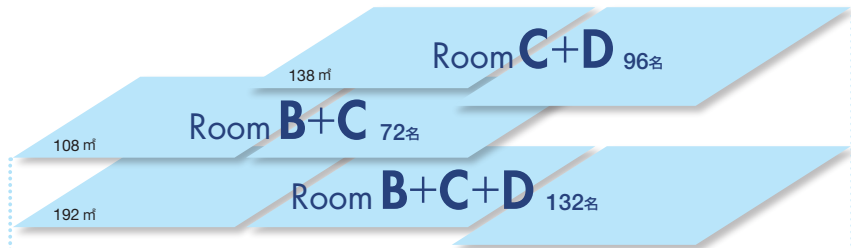

最大100名規模まで

様々なニーズに対応するレンタルスペース

ワйм貸会議室 新宿西口

5月 新規
オープン!

新宿駅西口
B18出口から
わずか
1分

新設ウェビナールーム〈手ぶらでウェビナープラン〉

サポート
スタッフ

ウェビナー環境
一式

- ●カメラ二台
- ●クロマキー
- ●配信用PC
- ●タイトル用PC
- ●ライト
- ●4chスイッチャー
- ●専用回線
- ●手元モニター

Zoom Video Webinar(～100名)のアカウントもご用意。YouTubeにも対応可能。
ウェビナー特別バック料金▶198,000円(税込) + 室料(3時間～)
*インターネット専用回線のための貸出も承ります。詳しくはお問い合わせください。