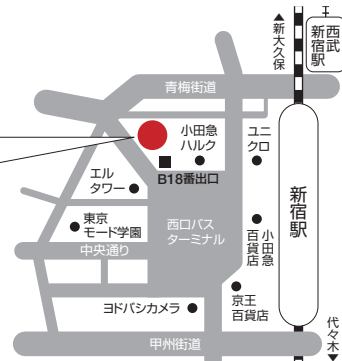

*収容可能人数は、スクール形式での場合です。 *ご利用は1時間単位で各時00分からの開始とし、3時間以上から承ります。

ワйм貸会議室 新宿西口

〒160-0023 東京都新宿区西新宿 1-5-11 新宿三葉ビル 6F

TEL:0120-311-104

(平日10:00～17:00)

FAX:0120-277-705

✉ k-contact@waim-group.co.jp

JR各線・小田急線・京王線・
東京メトロ丸ノ内線・
都営新宿線・大江戸線「新宿駅」(西口)
都営大江戸線「新宿西口駅」
上記各駅より地下道経由
B18出口 徒歩1分
西武新宿線「西武新宿駅」徒歩4分

詳しくは…

ワйм貸会議室

検索